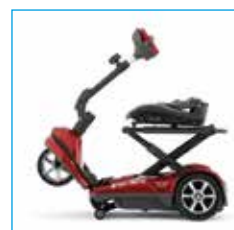

SCOOTER PLIANT AUTOMATIQUE JOHNNY

- Scooter d'appoint unique et innovant pour tous vos trajets sur de courtes distances.
- Léger et compact, vous pouvez le transporter dans le coffre d'une voiture.
- Avec son pliage automatique à distance (via télécommande), il ménage chacun de vos efforts.
- Vitesse max : 6 km/h.
- Autonomie : 12 km environ.
- Rayon de braquage : 78 cm.
- Roues à bandage pleines (anti crevaison).
- Couleur : rouge.
- Batterie : 24V. 5Ah.
- Puissance du scooter : 180W
- Garantie : 2 ans

Réf. : TE-3897

2690,00 € 115 kg

Pliage automatique
avec télécommande