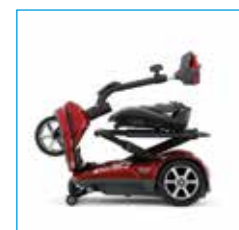

Replié 73 x 44 x 42 cm

Voir la démo

www.touserger.com

Passez votre commande sur www.touserger.com ou au 0 805 460 400