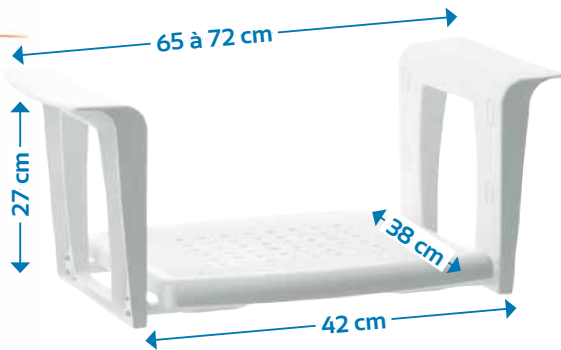

Les 4 pattes d'adhésion à la baignoire sont réglables en largeur de 53 à 62 cm.

Réf. : TE-2348

130 kg

Il pivote pour faciliter les transferts

Sièges et tabourets

MEILLEURE VENTE

Siège de bain PROFILO

- Assise réglable en hauteur : 3 niveaux. Pour s'adapter aux différentes situations. Le niveau supérieur l'apparente à une planche de bain.
 - Le dossier de soutien est ajustable en profondeur.
- Réglable en largeur pour s'adapter à la plupart des baignoires.

Dossier	Réf.	Prix
Sans	TE-3143-1	75 €
Avec	TE-2400	115 €

165 kg

À partir de **75 €**

Réglable sur 3 hauteurs

Largeur ajustable

Siège de baignoire SECURA

- Discret, il permet de prendre un bain sans prendre de risque et de manière autonome.
 - Se pose simplement avec le support au bord de la baignoire. Sa largeur est réglable, il s'adapte donc à la majorité des baignoires.
 - Un produit au design élégant avec un prix abordable.
- Garantie : 5 ans !