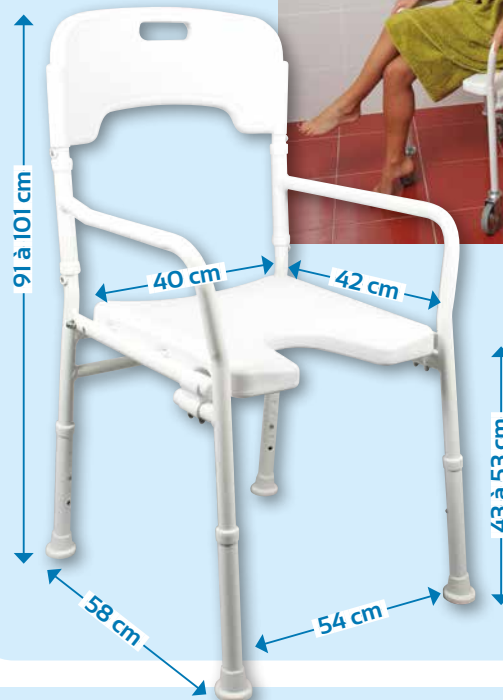

Chaises de douche

MEILLEURE VENTE

Chaise de douche avec dossier LILLY

- Embouts antidérapants en caoutchouc assurant une sécurité et une stabilité optimale.
- Assise incurvée renforçant le maintien de l'utilisateur. Poignées situées au niveau de l'assise facilitant la levée.

Modèle	Réf.
Blanc	TE-1456
Bleu	TE-1457

113 kg

Chaise de douche modulaire

1. Disponible dans 3 configurations : possibilité d'ôter le ou les accoudoirs et le dossier, chaque partie étant amovible.
   - Assise antidérapante et pieds munis de ventouses.
   - Hauteur d'assise ajustable.
   - Découpe intime pouvant être placée à l'avant ou à l'arrière.
2. Poids : 4,8 kg. Garantie 2 ans.

Modèle	Réf.	Prix
Tabouret seul	TE-1568-1	79 €
Tabouret avec accoudoirs	TE-1568-2	99 €
Chaise avec accoudoirs et dossier	TE-1568-3	105 €
Chaise percée	TE-1567	102⁶¹ €

160 kg

MEILLEURE VENTE

Chaise de douche pliable

1. Facilite l'hygiène des parties intimes grâce à la découpe anatomique.
   - Poignée sur le dossier qui facilitera le déplacement.
2. Se plie et se range après usage. Seul le modèle avec pieds fixes est réglable en hauteur.

Modèle	Poids	Réf.	Prix
Pieds fixes	3,8 kg	TE-2693	99 €
Sur roulettes	9 kg	TE-1806	129 €

130 kg

Dossier et accoudoirs amovibles

Maniable avec ses 4 roulettes pivotantes à 360°

Pas d'inquiétude, vous avez 30 jours pour changer d'avis.

Avec nos assurances retour, les frais de transport sont pris en charge.