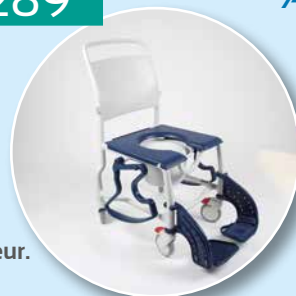

MEILLEURE VENTE

Chaise de douche/WC avec seau BONN et ROTTERDAM

1. Utilisable pour la douche ainsi qu'en chaise percée.
   - Dossier ergonomique perforé.
   - Accoudoirs relevables pour les transferts latéraux.
   - Assise avec coussin confort.
   - Repose-pieds à balanciers et réglables en hauteur.
   - Roues 5 pouces. Freins sur roues arrière.
2. Fabrication allemande.

Modèle	Réf.	Prix
Rotterdam - Avec découpe	TE-1262	299 €
Bonn - Sans découpe	TE-1256	289 €

R 130 kg

À partir de 289 €

Rotterdam - Avec découpe