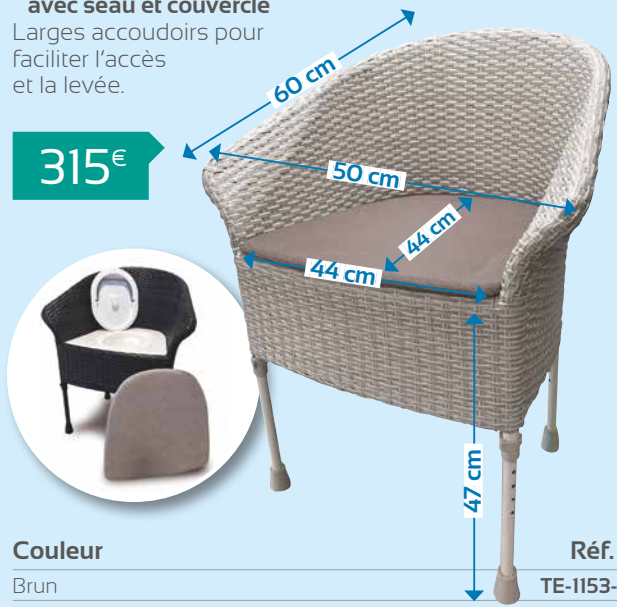

Couleur	Réf.
Brun	TE-1153-1
Beige	TE-1153-2

R 160 kg