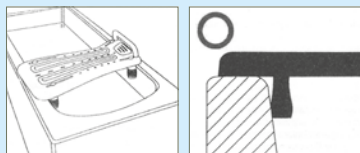

Mousse confortable et facile d'entretien.

Réf. : TE-1804

170 kg

99 €

49⁹⁰ €

Assise rotative 360°

Poignée de rotation

Tabouret de douche 360°

- Assise rembourrée et pivotante facilitant les transferts.
- Un plateau permet de poser savon ou accessoires de toilettes
- Assise amovible pour le nettoyage.

Poids : 3 kg.

Réf. : TE-1803

135 kg

Planches de bain