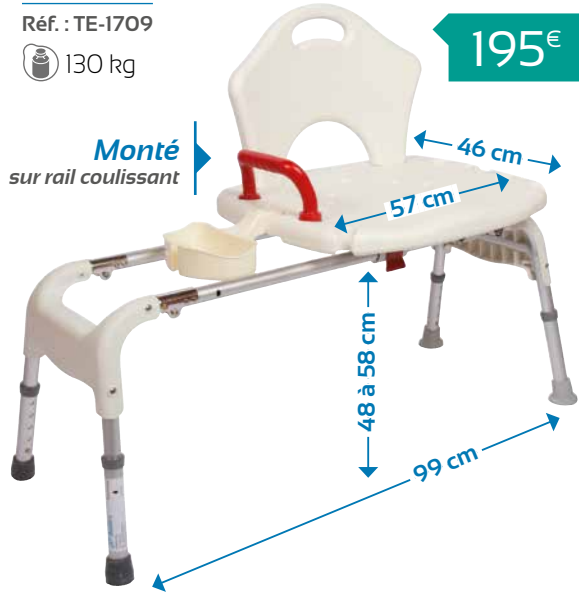

Bancs de transfert

Tabouret de transfert coulissant

- Permet d'entrer et de sortir de la baignoire avec plus d'autonomie grâce à son système de rail coulissant.
- Ce banc de transfert convient particulièrement aux baignoires de petite hauteur.

Avec dossier, un accoudoir, siège à hauteur variable, porte savon.

Réf. : TE-1709

130 kg