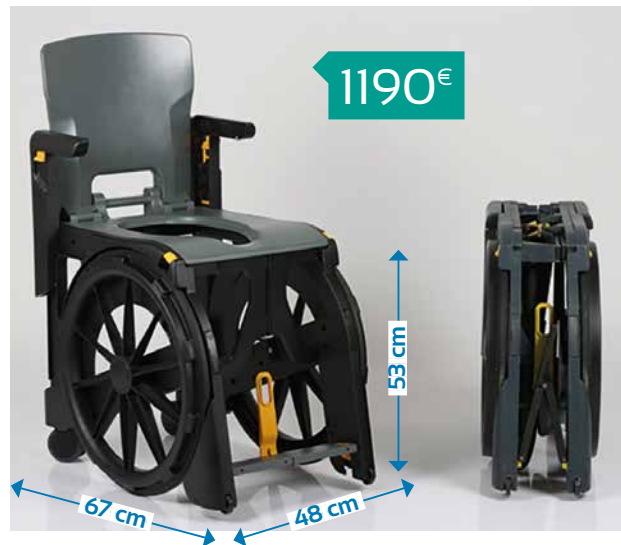

Chaises de douche

Chaise de douche ROMFORD

- S'adapte au besoin de chacun
- Avec 2 grandes roues arrière 24" (type fauteuil roulant) ou 4 petites roulettes pivotantes 5" avec freins.
- Accoudoirs relevables et réglables en hauteur.
- Assise souple avec fonction garde-robe réglable en hauteur en 3 positions : 49,5 ou 54 cm.
- Dossier amovible pour le rangement.
- Repose-pieds escamotables et démontables.
- En aluminium, légère (15 kg) et résistante.
- Modèle à bascule : incline l'assise de +5° à -25° par vérins à gaz. Maintien grâce à l'appui-tête ergonomique inclus.

Roues arrière	Type d'assise	Largeur assise	Réf.	Prix
5"	Standard	46 cm	TE-4938-1	390 €
5"	Standard	51 cm	TE-4938-2	439 €
24"	Standard	46 cm	TE-1048-1	559 €
24"	Standard	51 cm	TE-1048-2	599 €
5"	À bascule	46 cm	TE-1049	629 €

R 140 kg

À partir de 390 €

Chaise de douche/WC nomade WHEELABLE

1. Ultra pliable : idéale pour les voyages.
   - Pliage et montage facile à une main.
   - Assise carrée avec découpe intime.
   - Accoudoirs amovibles pour les transferts.
   - Compatible au-dessus des WC ayant une hauteur max < ou = à 47 cm et une largeur < ou = à 37 cm.
   - Pour la douche à l'italienne uniquement.
   - Repose-pieds ajustables.
2. Avec seau et sac de transport.
   Légère : seulement 11,6 kg.

Réf. : TE-3687

R 130 kg

1190 €

MEILLEURE VENTE

Chaise de douche/WC avec seau BONN et ROTTERDAM

1. Utilisable pour la douche ainsi qu'en chaise percée.
   - Dossier ergonomique perforé.
   - Accoudoirs relevables pour les transferts latéraux.
   - Assise avec coussin confort.
   - Repose-pieds à balanciers et réglables en hauteur.
   - Roues 5 pouces. Freins sur roues arrière.
2. Fabrication allemande.

Modèle	Réf.	Prix
Rotterdam - Avec découpe	TE-1262	299 €
Bonn - Sans découpe	TE-1256	289 €

R 130 kg

À partir de 289 €

Accoudoirs relevables

56 cm

45 cm

46 cm